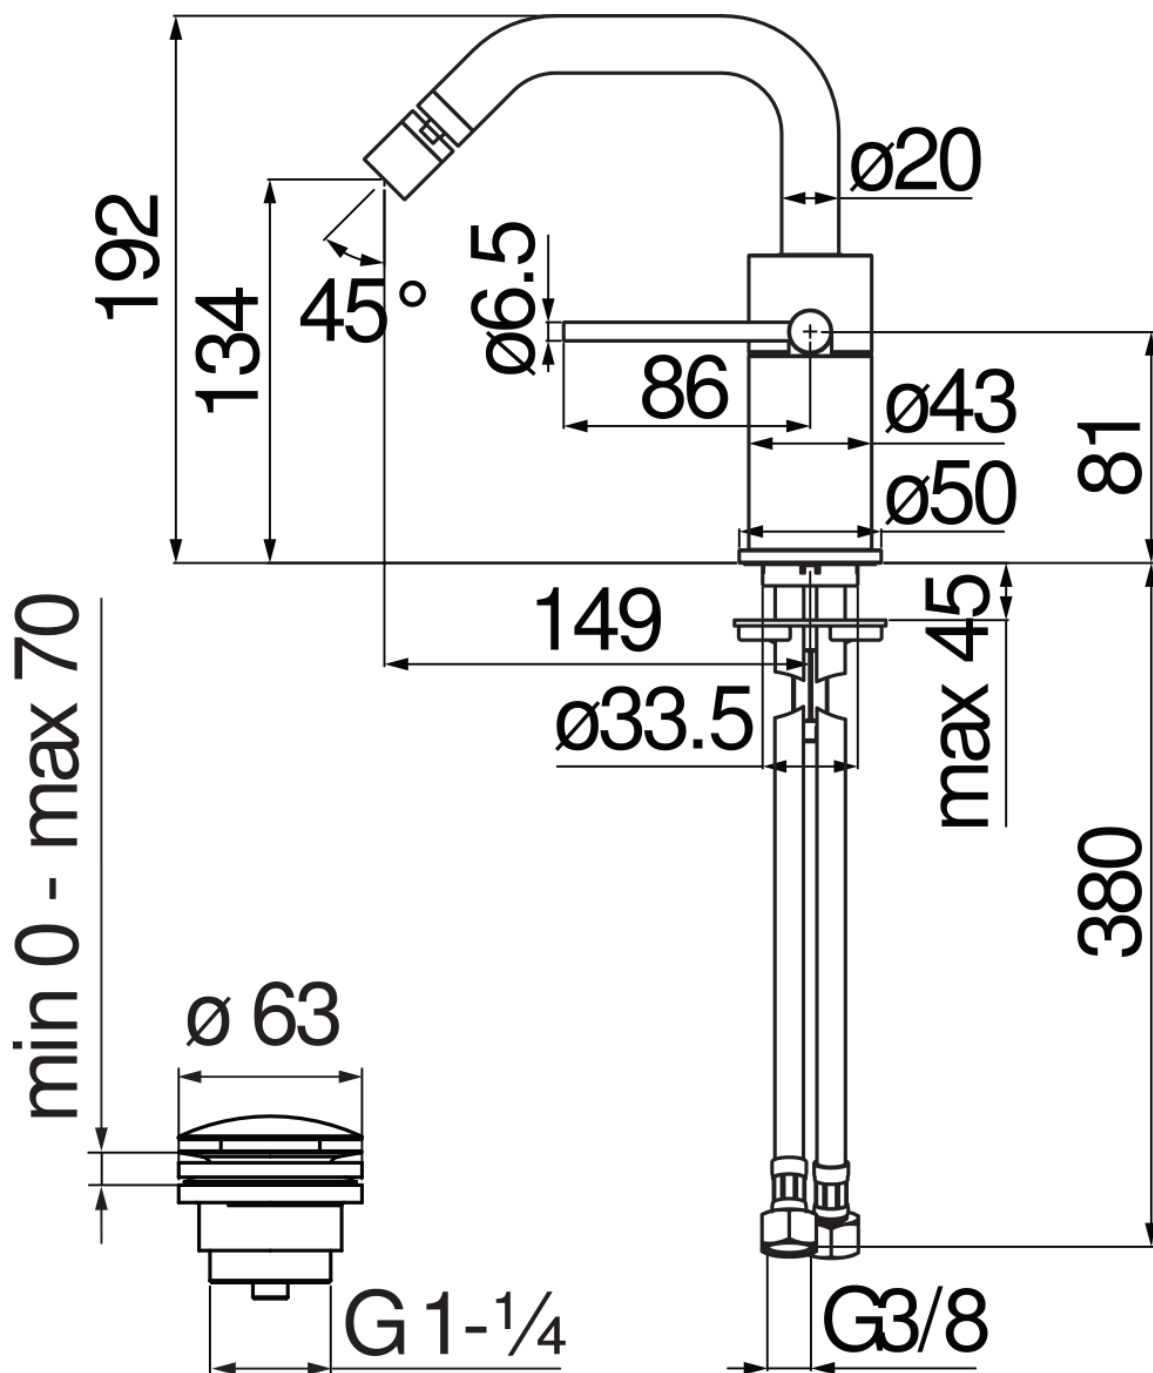

SPECIFICHE

Monocomando

Moon drop PVD

Aeratore anticalcare M 16 x 1, portata 5 l/min

Bocca girevole, getto orientabile

Scarico 1 1/4" push, flessibili inox ø 3/8"

Limitatore di energia con apertura in acqua fredda

Imballo: 41 x 21 x 7 cm / 0,006027 m³

DIAGRAMMA DI PORTATA: ACQUA CALDA/FREDDA

— Aeratore

DIAGRAMMA DI PORTATA: ACQUA MISCELATA

— Aeratore